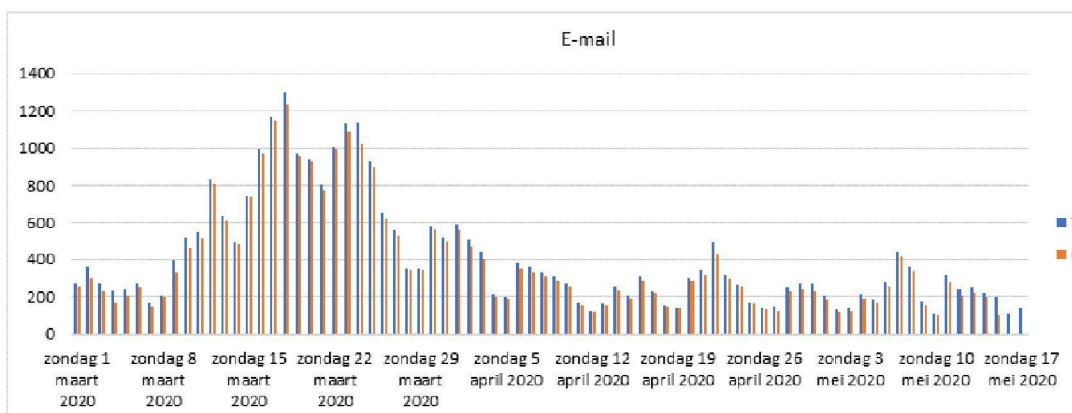

Met vriendelijke groet,

(10)(2e)

(10)(2e)

Dienst Vaccinvoorziening en Preventieprogramma's (RIVM-DVP)
Lübeckplein 34 | 8017 JS Zwolle
Postbus 7020 | 8007 HA Zwolle

Tel +31 30 (10)(2e)

Mob +31 6 (10)(2e)

E-mail (10)(2e) @rivm.nl

(10)(2e)

RIVM *De zorg voor morgen begint vandaag*