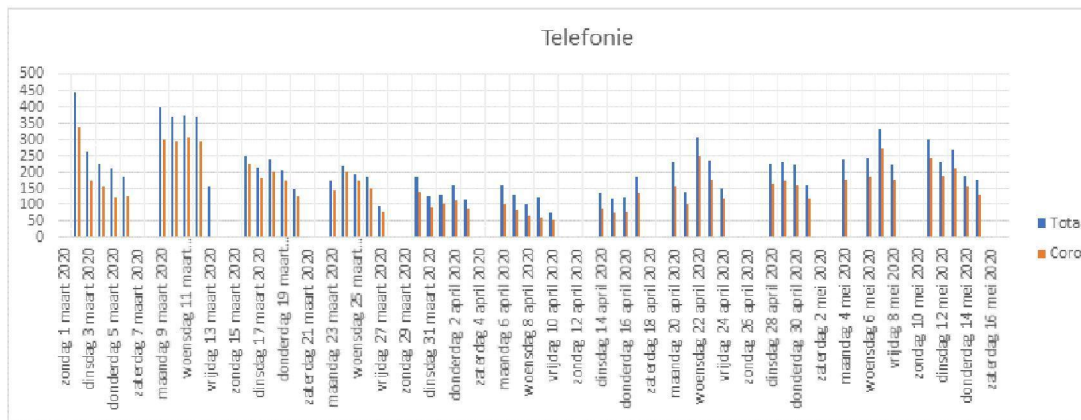

To: (10)(2e) (10)(2e) @rivm.nl; (10)(2e) (10)(2e) @rivm.nl; (10)(2e) (10)(2e) @rivm.nl;
(10)(2e) (10)(2e) @rivm.nl; (10)(2e) (10)(2e) @rivm.nl; (10)(2e) (10)(2e) @rivm.nl;
From: (10)(2e)
Sent: Mon 5/18/2020 9:05:36 AM
Subject: Wekelijkse update Coronavragen RIVM Infopunt
Received: Mon 5/18/2020 9:05:37 AM

Beste collega's,

Door een technische storing later dan gebruikelijk:

Datum	Totaal telefoon	Corona	% Corona tov rest	Datum	Totaal mail	Corona	% Cor rest

maandag 4 mei 2020	242	177	73,1	maandag 4 mei 2020			
dinsdag 5 mei 2020	-	-	-	dinsdag 5 mei 2020			
woensdag 6 mei 2020	243	188	77,4	woensdag 6 mei 2020			
donderdag 7 mei 2020	332	275	82,8	donderdag 7 mei 2020			
vrijdag 8 mei 2020	224	177	79,0	vrijdag 8 mei 2020			
zaterdag 9 mei 2020	-	-	-	zaterdag 9 mei 2020			
zondag 10 mei 2020	-	-	-	zondag 10 mei 2020			
maandag 11 mei 2020	303	243	80,2	maandag 11 mei 2020			
dinsdag 12 mei 2020	230	189	82,2	dinsdag 12 mei 2020			
woensdag 13 mei 2020	271	210	77,5	woensdag 13 mei 2020			
donderdag 14 mei 2020	192	156	81,3	donderdag 14 mei 2020			
vrijdag 15 mei 2020	177	133	75,1	vrijdag 15 mei 2020			
zaterdag 16 mei 2020	-	-	-	zaterdag 16 mei 2020			
zondag 17 mei 2020	-	-	-	zondag 17 mei 2020			

* zijn nog niet alle